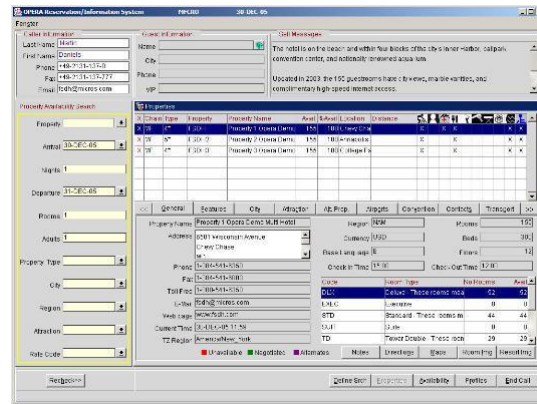

<https://erp.ssru.ac.th/login>

Sign In

[Forgot Password?](#)

ซอฟต์แวร์ระบบบริหารจัดการโรงแรม (property management system software : PMS)

เป็นระบบซอฟต์แวร์หลักที่ใช้บริหารจัดการโรงแรม ครอบคลุมงานหลักของโรงแรมทั้งหมด ตั้งแต่การจองห้องพัก การบันทึกข้อมูลลูกค้า การเช็คอินเช็คเอาท์ การชำระ ...
เงิน ประมวลผลข้อมูล อาทิ จำนวน ประเภทห้องพัก อัตราการเข้าพัก
กลุ่มโรงแรมในเครือ(Hotel chain)นิยมพัฒนาระบบซอฟต์แวร์ของตนเอง(In-house system), ส่วนโรงแรมขนาดกลางและเล็กอาจจะซื้อโปรแกรมสำเร็จรูป (pre-packaged system) หรือ ว่าจ้างบริษัทภายนอกมาลงระบบ
ตัวอย่างโปรแกรมสำเร็จรูป เช่น Fidelio, Opera, Info HMS,
โปรแกรมที่ผลิตโดยคนไทย เช่น Comancheคอมมานซ์, Easyfo

Smart finder คือ ระบบเทคโนโลยีที่ใช้ในโรงแรม ซึ่งจะประกอบไปด้วย โปรแกรมที่หลากหลายเข้าด้วยกันเพื่อช่วยในการบริการจัดการธุรกิจโรงแรมให้มีประสิทธิภาพมากขึ้น

NATNARA CORPORATION CO.,LTD.
สร้างก้าวที่มั่นคงให้กับธุรกิจ